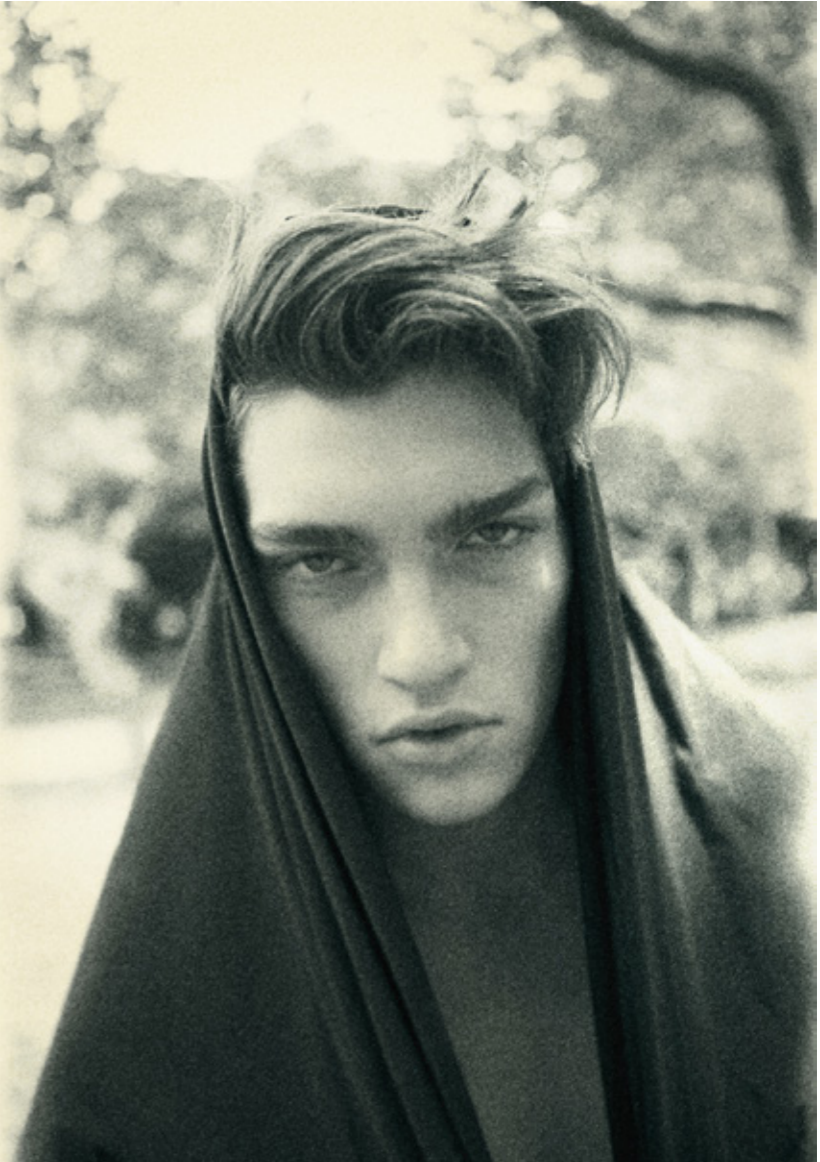

MOVE-PICTURE

Portfolio

Personal