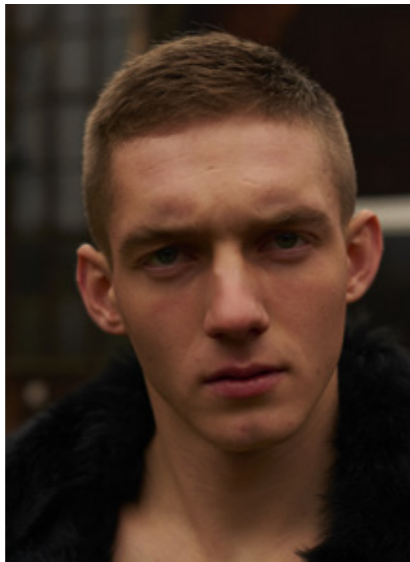

MOVE-PICTURE

Portfolio

haratyk

haratyk