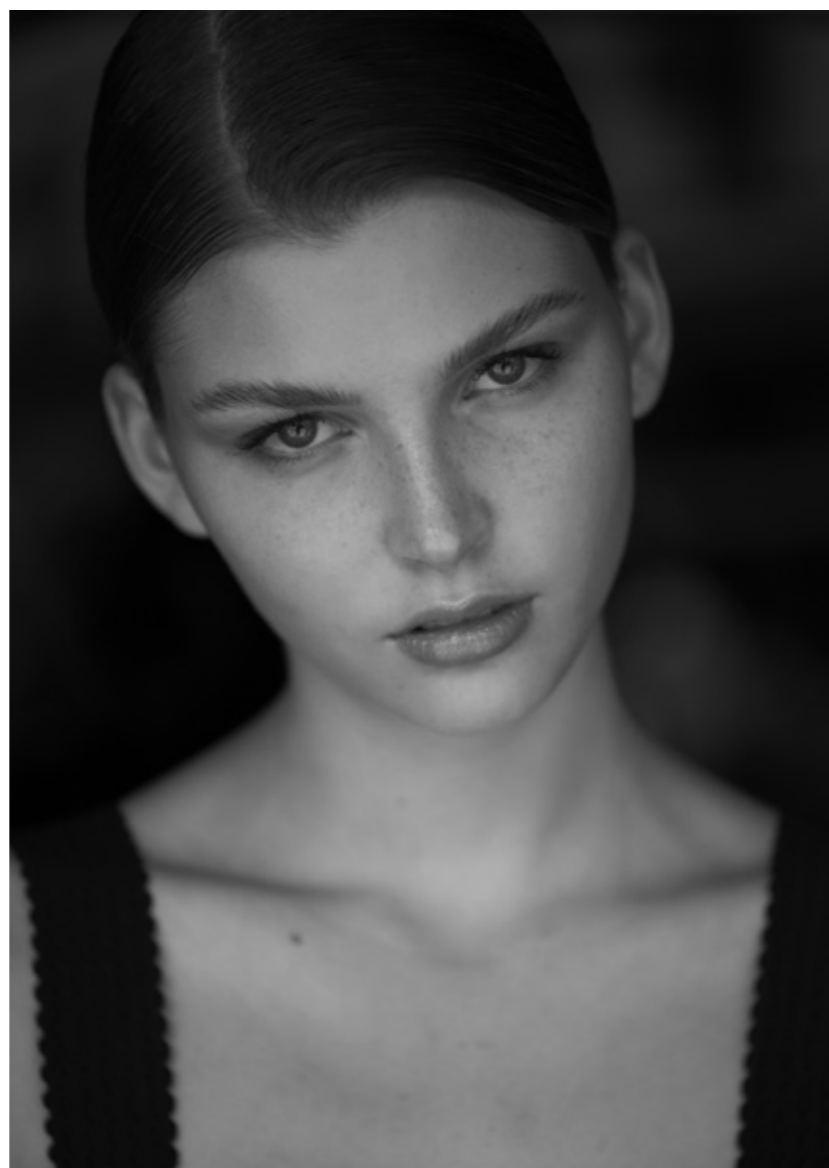

MOVE-PICTURE

Portfolio

Elite Paris

elite
PARIS