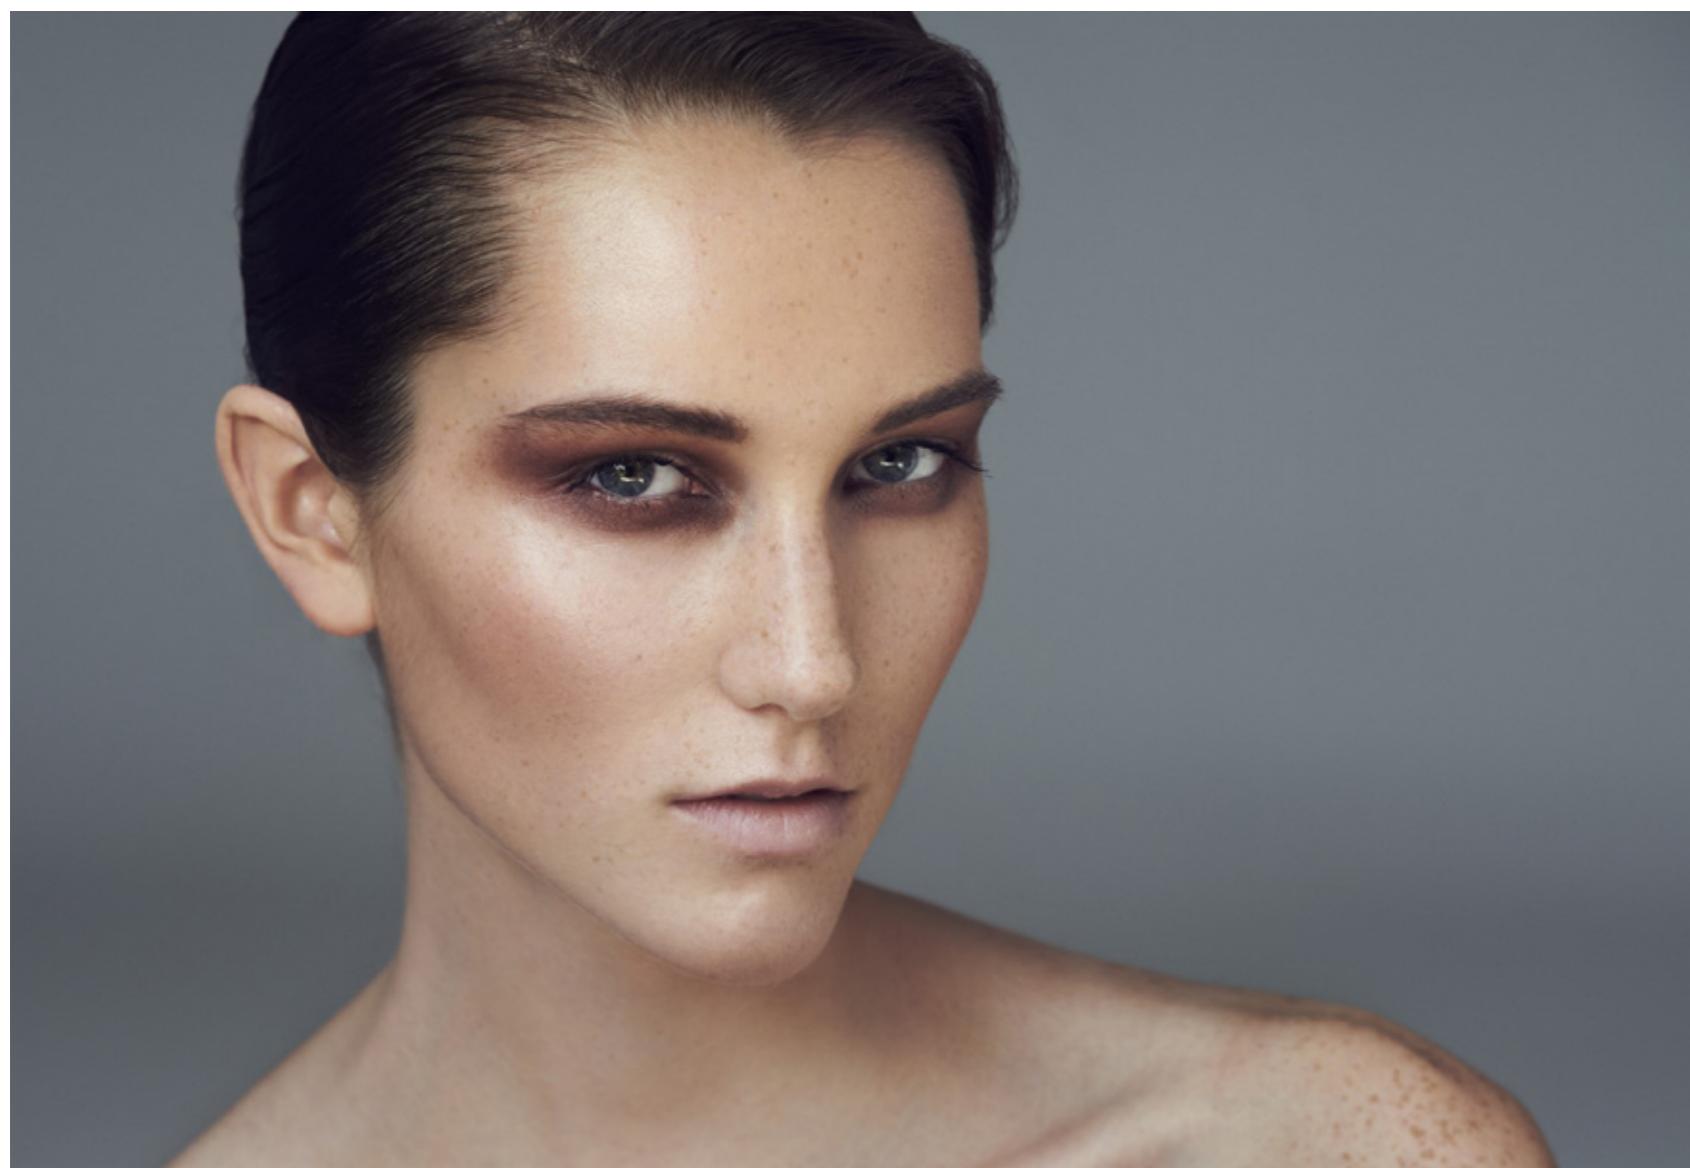

MOVE-PICTURE

Portfolio

Beauty