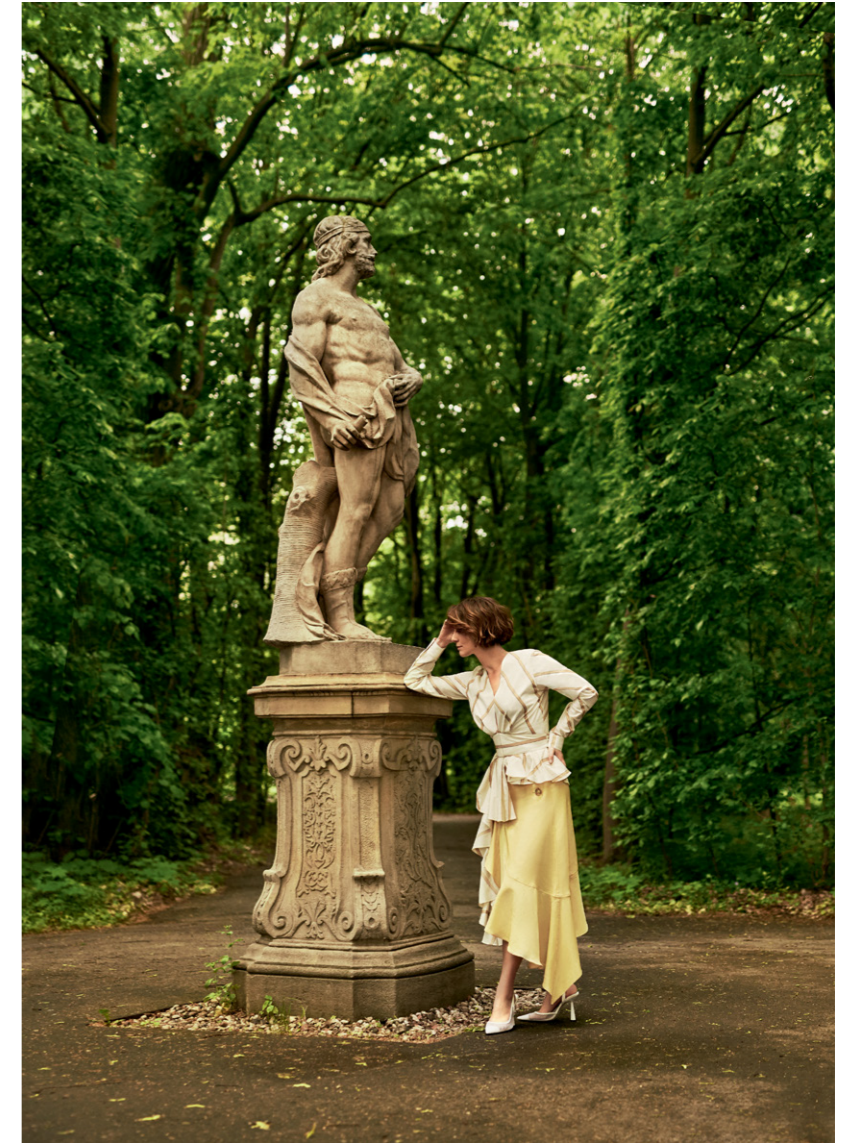

GRAMY FAIR MÓWIMY

#NIEdladopingu

KAMPANIA ANTYDOPINGOWA
POD PATRONATEM
MINISTERSTWA SPORTU I TURYSTYKI

Anja Rubik Wysokie Obcasy

Maja Ostaszewska Harper's Bazaar

Magdalena Cielecka ELLE

COSMOPOLITAN

Marieta Żukowska